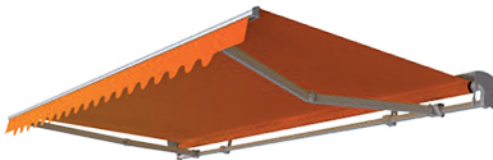

MARKIZA BEZKASETOWA PALMA - CENNIK

KOLOR KONSTRUKCJI: Biały (RAL 9010)

MONTAŻ: Ściana, sufit, krokiew dachowa

OBSŁUGA: Korba (150 cm, 180 cm und 220 cm)

POSZYCIE: Zgodne ze standardową kolekcją

WYSIĘG	SZEROKOŚĆ						
		200-230	231-290	291-350	351-410	411-470	471-530
160 cm	od 190 cm	1.597 zł	1.616 zł	1.805 zł	2.008 zł	2.146zł	2.349 zł
190 cm	od 240 cm		1.863 zł	1.985 zł	2.158 zł	2.360 zł	2.540 zł
220 cm	od 290 cm		1.985 zł	2.071 zł	2.349 zł	2.447 zł	2.621 zł
250 cm	od 340 cm			2.164 zł	2.413 zł	2.546 zł	2.696 zł
Daszki		222 zł	260 zł	298 zł	344 zł	381 zł	428 zł
LICZBA UCHWYTÓW:	2 uchwyty				3 uchwyty		4 uchwyty

STEROWANIE ELEKTRYCZNE:	
Przełącznik obrotowy:	464,00 zł
Pilot 1-kanałowy:	1 085,00 zł
Pilot 4-kanałowy:	1 360,00 zł
Pilot 1-kanałowy z czujnikiem słoneczno-wiatrowo-radiowym:	1 395,00 zł
Pilot 4-kanałowy z czujnikiem słoneczno-wiatrowo-radiowym:	1 807,00 zł
Pilot 1-kanałowy z czujnikiem wiatru:	1 240,00 zł
Pilot 4-kanałowy z czujnikiem wiatru:	1 732,00 zł