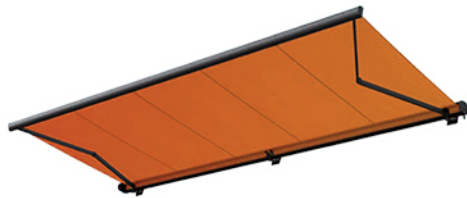

## MARKIZA KASETOWA SARDYNIA - CENNIK

**KOLOR KONSTRUKCJI:** Biały (RAL 9010)  
 Srebrny (RAL 9006)  
 Beżowy (RAL 1015)  
 Grafit strukturalny (RAL 71319)  
 Brązowy (RAL 8014)

**MONTAŻ:** Ściana, sufit, krokiew dachowa  
**OBŚŁUGA:** Korba (150 cm, 180 cm und 220 cm)  
**POSZYCIE:** Zgodne ze standardową kolekcją

WYSIĘG	SZEROKOŚĆ						
	200-230	231-290	291-350	351-410	411-470	471-530	531-590
160 cm	od 200 cm	3.500 zł	3.790 zł	4.125 zł	4.768 zł	5.063zł	5.340 zł
210 cm	od 250 cm	3.674 zł	4.178 zł	4.554 zł	5.213 zł	5.636 zł	5.844 zł
260 cm	od 300 cm		4.363 zł	4.797 zł	5.398 zł	5.878 zł	6.422 zł
310 cm	od 350 cm		4.756 zł	5.213 zł	5.861 zł	6.370 zł	6.480 zł
360 cm	od 400 cm			5.443 zł	6.116 zł	6.567 zł	6.770 zł
<b>LICZBA UCHWYTÓW:</b>		2 uchwyty		3 uchwyty		4 uchwyty	