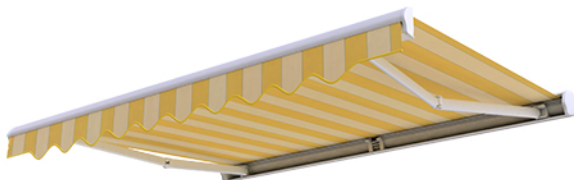

MARKIZY

MARKIZA KASETOWA CANARIA - CENNIK

KOLOR KONSTRUKCJI: Biały (RAL 9010)
Srebrny + Grafit (RAL 9006 + 7021)
Beżowy (RAL 1015)
Grafitowy (RAL 7021)
Brązowy (RAL 8016)

MONTAŻ: Ściana, sufit, krokiew dachowa
OBŚLUGA: Korba (150 cm, 180 cm und 220 cm)
POSZYCIE: Zgodne ze standardową kolekcją

WYSIĘG	SZEROKOŚĆ						
	200-230	231-290	291-350	351-410	411-470	471-530	531-590
160 cm	od 200 cm	3.269 zł	3.558 zł	3.894 zł	4.536 zł	4.831 zł	5.109 zł
210 cm	od 250 cm	3.433 zł	3.946 zł	4.322 zł	4.981 zł	5.404 zł	5.612 zł
260 cm	od 300 cm		4.131 zł	4.565 zł	5.167 zł	5.647 zł	6.191 zł
310 cm	od 350 cm		4.525 zł	4.981 zł	5.630 zł	6.139 zł	6.249 zł
360 cm	od 400 cm			5.311 zł	5.884 zł	6.336 zł	6.538 zł
LICZBA UCHWYTÓW:		2 uchwyty		3 uchwyty		4 uchwyty	